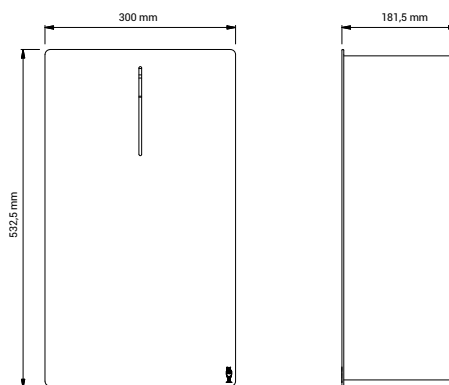

LOKI PAPPERSKORG

4090/4092/4094/4096

Kapacitet 23 l
2 års garanti

reddot winner 2021

LOKI-papperskorg är en del av DAN DRYERs nyaste serie av sanitetsprodukter. Produkterna är speciellt kännetecknade genom det långa spår på frontplattan, som sammanbinder serien och skapar harmoni, när LOKI-produkterna hänger sida vid sida. LOKI produktlinjen tilldelades en Red Dot Design Award – Product Design 2021.

Tekniska data

Typ	LOKI PAPPERSKORG Prod. No.: 4090, 4092, 4094, 4096 Papperskorg
Mått	H: 530 mm x B: 300 mm x D: 180 mm
Material	Borstat/pulverlackerad rostfritt stål
Kapacitet	23 l
Nettovikt	8,9 kg
Produktbeskrivning	Papperskorg i borstat/pulverlackerad rostfritt stål. Kapacitet: 23 l. Nettovikt: 8,9 kg. H: 530 mm x B: 300 mm x D: 180 mm